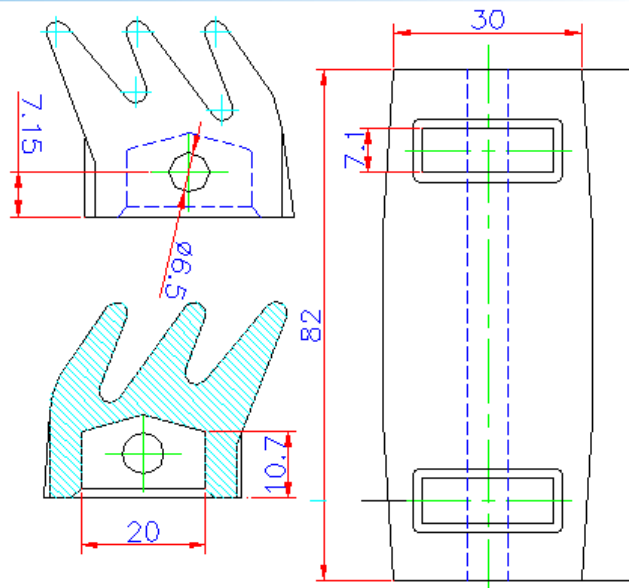

Garra Dente de Tubarão -DLDB TU-800456