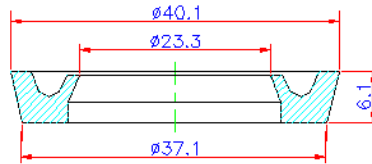

Gaxeta GEA 025 - DLDB 5014409