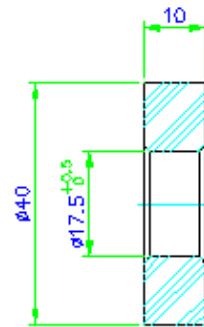

Arruela de Vedação 44411536