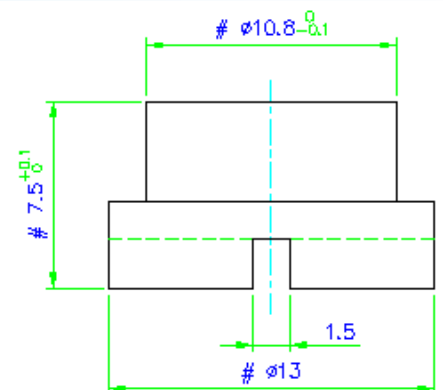

Junta de Regulação de Pressão 41312911

Elastobras

Elastobras Indústria de Artefatos de Borracha Ltda
Rua Bom Jesus do Iguape, 1007 - Vila Hauer - CEP 81610-040 - Curitiba - Paraná - Brasil
Fone/Fax: (041) 3376-4363 - <http://www.elastobras.com.br>