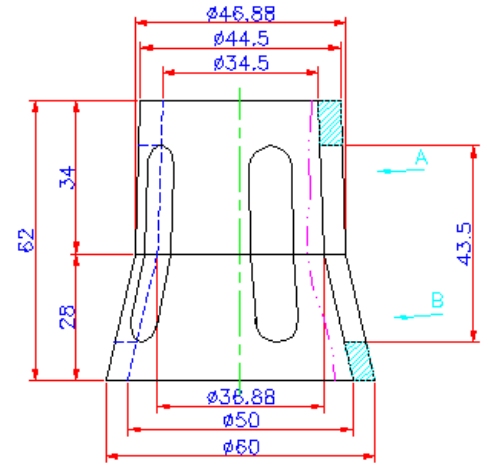

Ventosa da Desencaixotadora/Encaixotadora

Ref. C000076751002 DLDB 1304