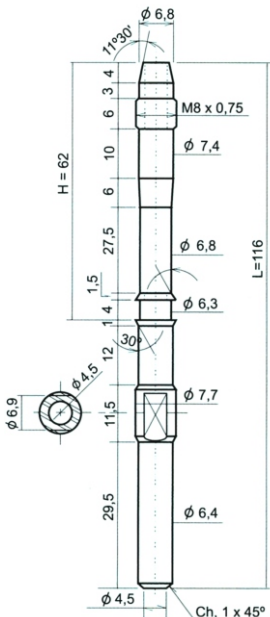

Tubos de Ar Usinados (aço Inox 304 / 316) Para Máquinas Enchedoras de Garrafas

DLDB 0502

Nota: o ϕ interno de 3,9 é constante ao longo do comprimento.

Nota: o ϕ interno de 3,9 é constante ao longo do comprimento.

Elastobras

Elastobras Indústria de Artefatos de Borracha Ltda
Rua Bom Jesus do Iguape, 1007 - Vila Hauer - CEP 81610-040 - Curitiba - Paraná - Brasil
Fone/Fax: (041) 3376-4363 - <http://www.elastobras.com.br>