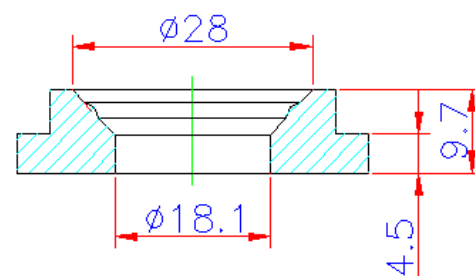

Guarnição - DLDB 5161059

Elastobras

Elastobras Indústria de Artefatos de Borracha Ltda
Rua Bom Jesus do Iguape, 1007 - Vila Hauer - CEP 81610-040 - Curitiba - Paraná - Brasil
Fone/Fax: (041) 3376-4363 - <http://www.elastobras.com.br>