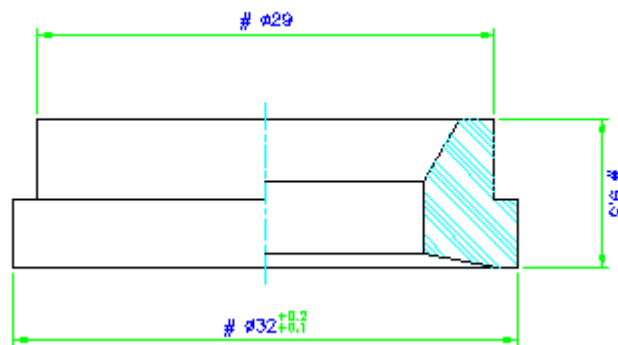

Junta de Vedação 41312909