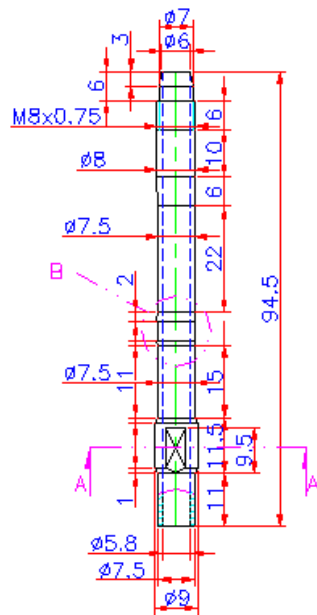

Tubos de Ar Usinados (aço Inox 304 / 316) Para Máquinas Enchedoras de Garrafas

DLDB 0503

Nota: o ϕ interno de 3,9 é constante ao longo do comprimento.

Nota: o ϕ interno de 3,9 é constante ao longo do comprimento.

Elastobras

Elastobras Indústria de Artefatos de Borracha Ltda
Rua Bom Jesus do Iguape, 1007 - Vila Hauer - CEP 81610-040 - Curitiba - Paraná - Brasil
Fone/Fax: (041) 3376-4363 - <http://www.elastobras.com.br>