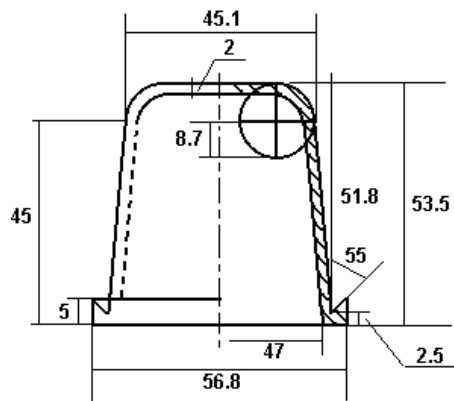

Tulipa Pegadora Lisa DLDB 0326411