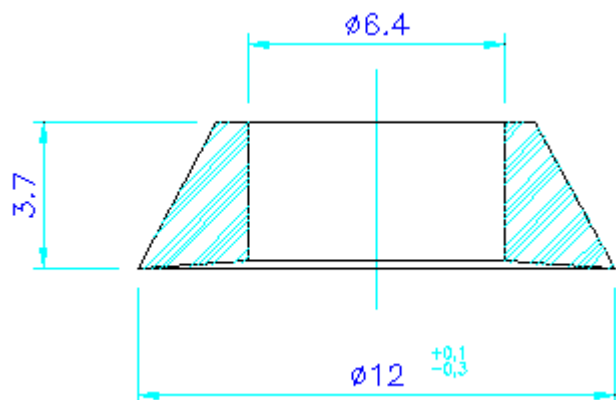

Peças para Máquinas San Martin

Difusor 107723