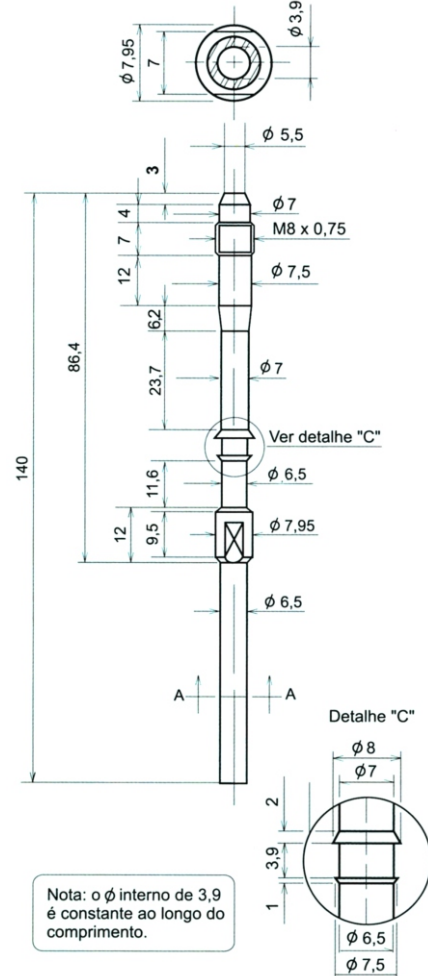

DLDB 0501

Nota: o ϕ interno de 3,9 é constante ao longo do comprimento.

Elastobras

Elastobras Indústria de Artefatos de Borracha Ltda
Rua Bom Jesus do Iguape, 1007 - Vila Hauer - CEP 81610-040 - Curitiba - Paraná - Brasil
Fone/Fax: (041) 3376-4363 - <http://www.elastobras.com.br>