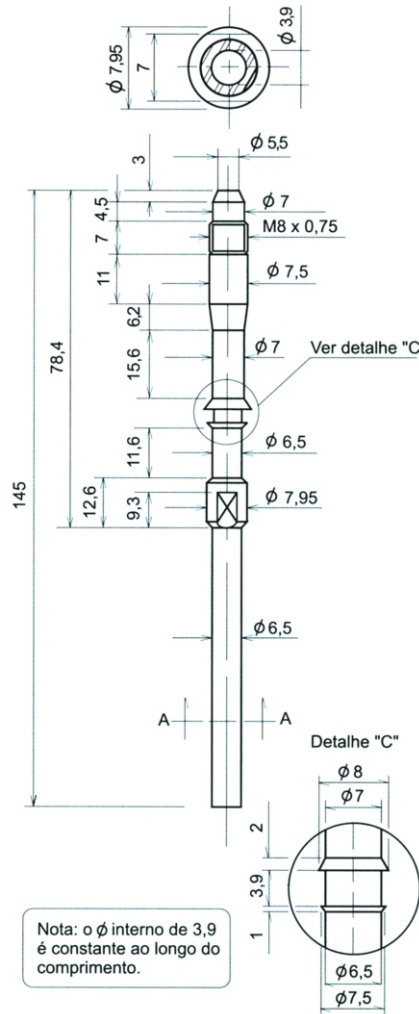

Engrenagem Bi-Partida Z-21

- 21 Dentes
- Diâmetro Externo 128 mm
- Material - Elastolan
- Possui Incerto em Ferro Fundido
- Parafusos inoxidáveis
- Dimensão da Chaveta opcional
- DLDB 0113441 - Diâm. Interno 30 mm
- DLDB 0113442 - Diâm. Interno 35 mm
- DLDB 0113492 - Diâm. Interno 40 mm

Engrenagem Bi-Partida Z-29

- 29 Dentes
- Diâmetro Externo 176.6 mm
- Material - Elastolan
- Parafusos inoxidáveis
- Dimensão da Chaveta opcional
- DLDB 0113489

Rotor para bomba DLDB 888

- Diâmetro Externo 68 mm
- Material - Borracha / nucleo em Nylon
- 8 palhetas

DLDB 0395

Nota: o ϕ interno de 3,9 é constante ao longo do comprimento.

DLDB 0501

Nota: o ϕ interno de 3,9 é constante ao longo do comprimento.

Elastobras

Elastobras Indústria de Artefatos de Borracha Ltda
Rua Bom Jesus do Iguape, 1007 - Vila Hauer - CEP 81610-040 - Curitiba - Paraná - Brasil
Fone/Fax: (041) 3376-4363 - <http://www.elastobras.com.br>