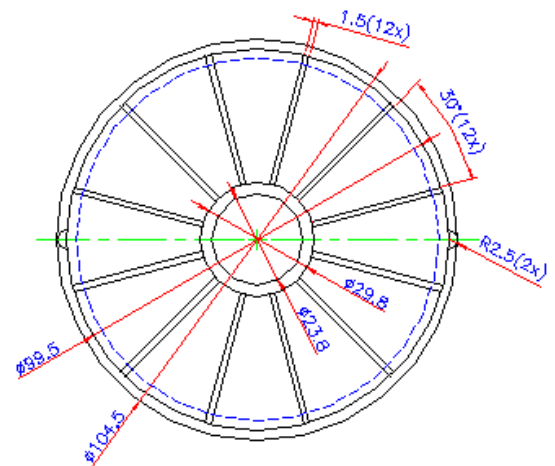

Plataforma Emborrachada DLDB 1540