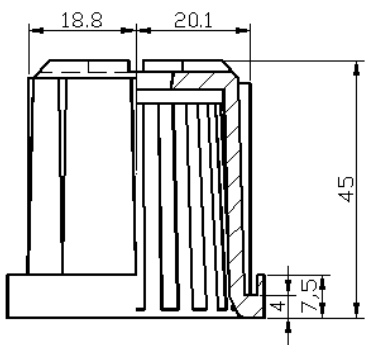

Tulipa Pegadora Estriada DLDB 278E