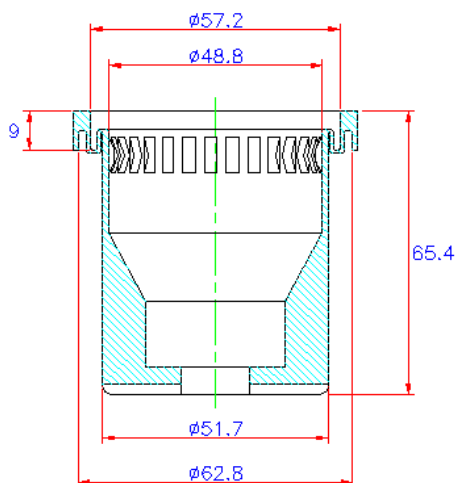

Tulipa Pegadora Estriada DLDB 255

Elastobras

Elastobras Indústria de Artefatos de Borracha Ltda
Rua Bom Jesus do Iguape, 1007 - Vila Hauer - CEP 81610-040 - Curitiba - Paraná - Brasil
Fone/Fax: (041) 3376-4363 - <http://www.elastobras.com.br>