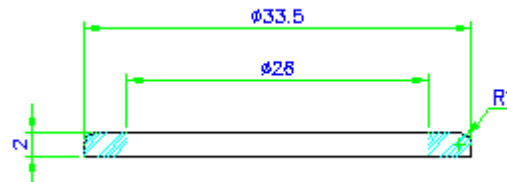

Arruela de Vedação 40210379

Elastobras

Elastobras Indústria de Artefatos de Borracha Ltda
Rua Bom Jesus do Iguape, 1007 - Vila Hauer - CEP 81610-040 - Curitiba - Paraná - Brasil
Fone/Fax: (041) 3376-4363 - <http://www.elastobras.com.br>