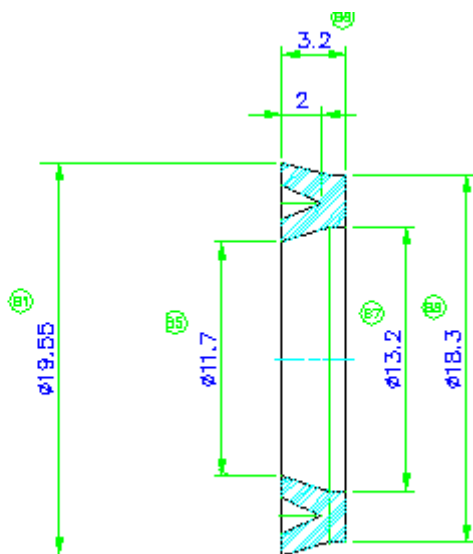

Peças para Máquinas Arbras

Batente da Valvula 44412096

Arruela de Vedação 44411536

Batente da Valvula 4412444

Arruela de Vedação 44412352

Anel de Vedação 44211281

Arruela de Vedação 44411511

Gaxeta 44011073