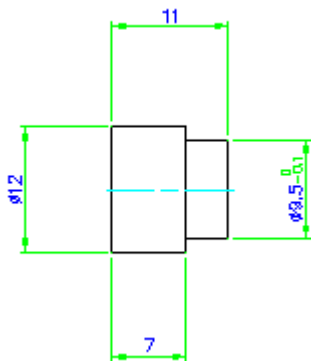

Guarnição 41312914