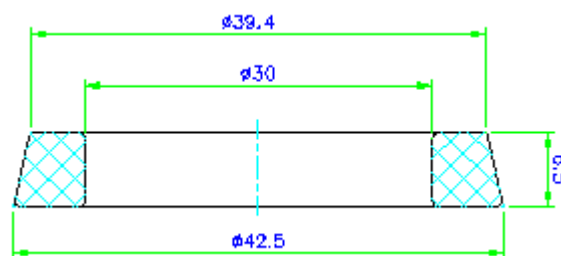

Borracha de Vedação 41312908

Junta de Vedação 41312909

Vedação Plana da Lata 41312883

Batente 41312493

Tulipa 41211753

Arruela de Vedação 40210379

Elastobras

Elastobras Indústria de Artefatos de Borracha Ltda
Rua Bom Jesus do Iguape, 1007 - Vila Hauer - CEP 81610-040 - Curitiba - Paraná - Brasil
Fone/Fax: (041) 3376-4363 - <http://www.elastobras.com.br>

Válvulas Borboletas Tipo

MEDIDAS

CÓDIGO	A	B	C	D	E
DLDB CH-5607	38,7	58,7	21	18,2	10,7
DLDB CH-5601	49,5	66,5	21	16,8	11
DLDB CH-5610	47	64	20	10	12,7
DLDB CH-5602	59,5	79	21,5	17,5	11
DLDB CH-5606	59,5	81	21	16,43	11,3
DLDB CH-5603	74,3	92	19,8	17	10,7
DLDB CH-5605	74,5	92,5	22,5	17,7	13,2
DLDB SCH-05	80	101	23	19,3	13,5
DLDB CH-5604	92,5	114,5	27	22	14
DLDB CH-5608	96,5	114,3	22,5	17,7	13,2
DLDB CH-5609	99,7	116,2	25	21	13,3
DLDB CH-5632	66	75	23,3	21,7	11
DLDB CH-5633	58,5	77	20,5	17,2	11
DLDB CH-5634	70,2	89	23	19,7	13