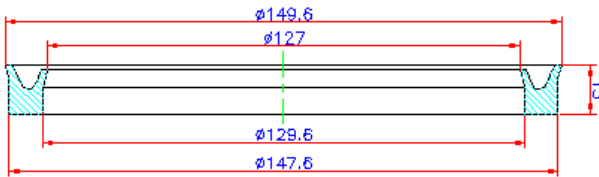

Gaxeta GTI 500 - DLDB 5160995