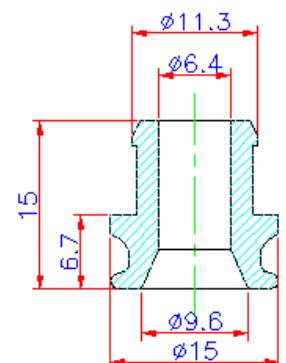

**Guarnição
DLDB 5161711**