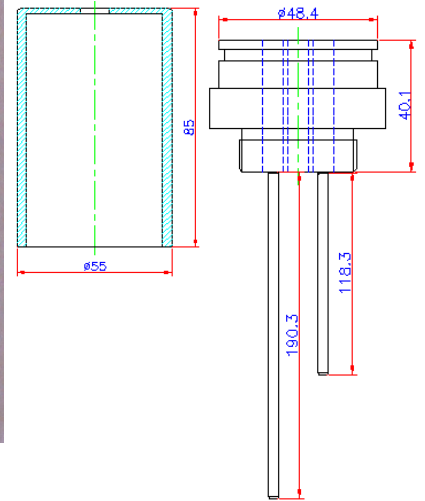

Diafragma DLDBD-22570

Elastobras

Peças para Assepsia

Plug da Provadeira Keo
DLDB TO-1534

Tampa para Provadeira
Keo DLDB TA-1534

Eletrodo da Dosadora DLDB ELT-4502

Mangueira Menor DLDB 264

Bujão Cabeça Amortecedor Ref. 17572622 - DLDB 3013034