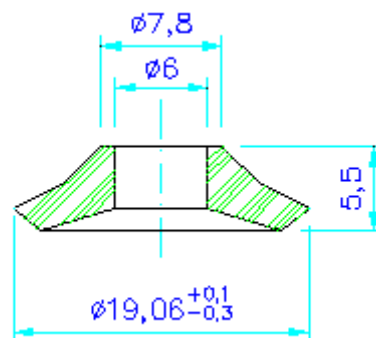

Difusor 131864