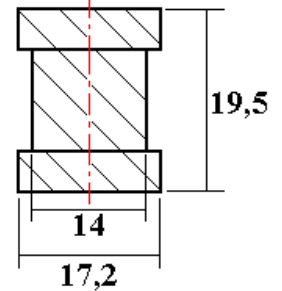

Bujão Cabeça Amortecedor Ref. 17572622 - DLDB 3013034