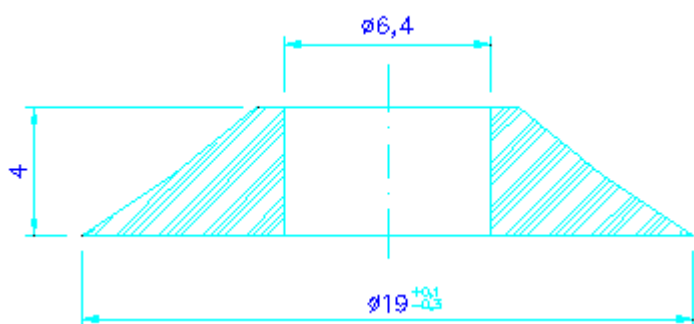

Difusor 120308