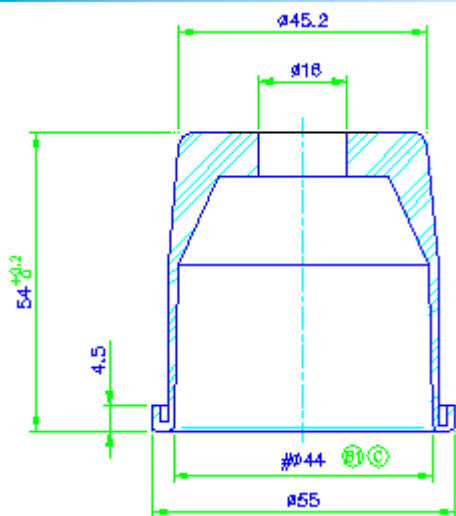

Tulipa 41211753