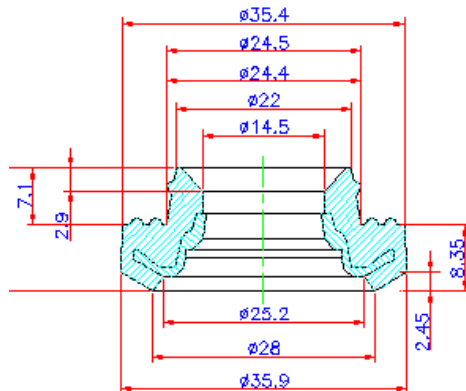

Retentor do Barril Keg DLDB 3517