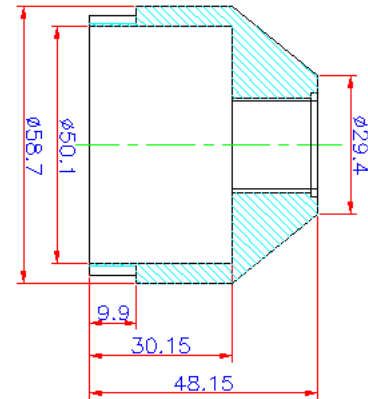

Copo para Ventosa da Desencaixotadora/Encaixotadora

(Ref. C000076751002 DLDB 1304) DLDB CO-63459