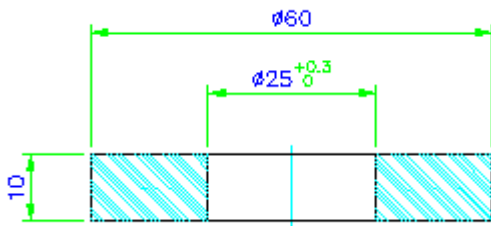

Peças para Máquinas Arbras

Batente da Valvula 44412096

Arruela de Vedação 44411536

Batente da Valvula 4412444

Arruela de Vedação 44412352

Anel de Vedação 44211281

Arruela de Vedação 44411511

Gaxeta 44011073