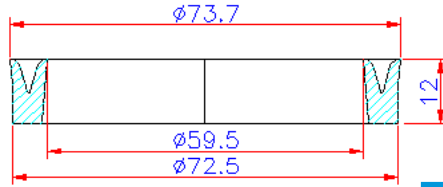

Gaxeta ref. 2003306084014
DLDB 5148413