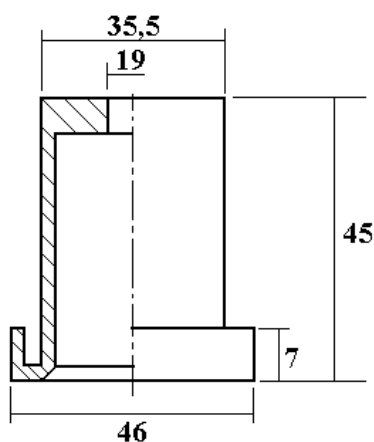

Tulipa Pegadora Lisa DLDB 165