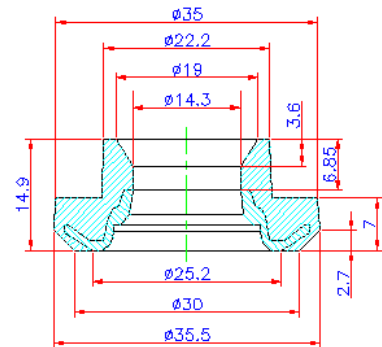

Retentor do Barril Keg DLDB 3518