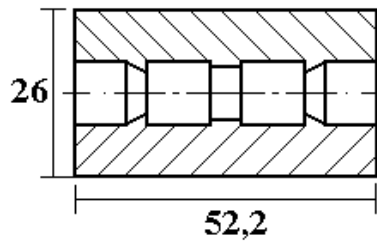

Mangueira Menor DLDB 264