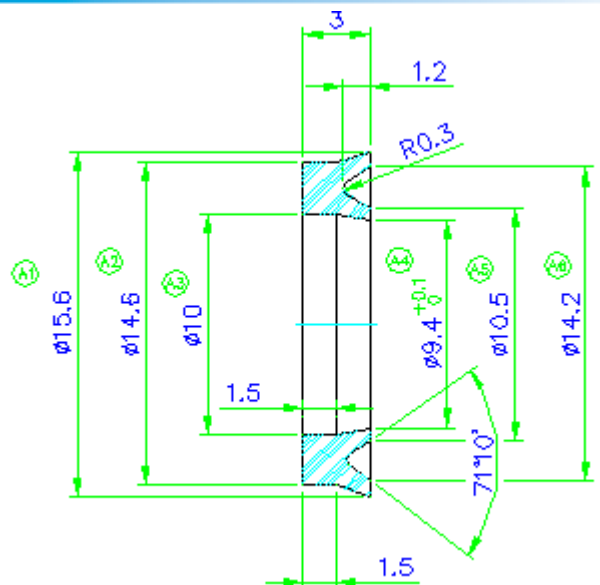

Gaxeta 44011072

Elastobras

Elastobras Indústria de Artefatos de Borracha Ltda
Rua Bom Jesus do Iguape, 1007 - Vila Hauer - CEP 81610-040 - Curitiba - Paraná - Brasil
Fone/Fax: (041) 3376-4363 - <http://www.elastobras.com.br>