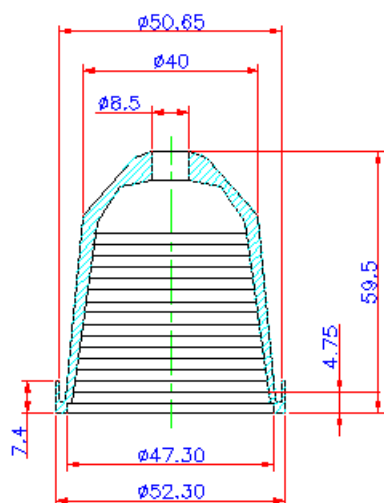

Tulipa Pegadora Estriada DLDB 650