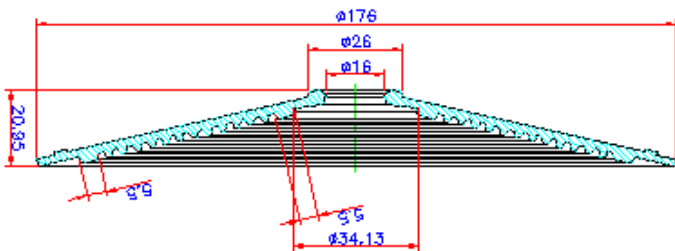

Kit Reparo "Alfa" (ref. 9611920238) NW 50-65 - DLDB K-1300

Kit Reparo tuch (ref. 221-304.14) DLDB K-1301

Diafragma (ref. 3155600142 /3155600144) DLDBD-22569

Kit Reparo "Alfa" (ref. 9611920272) DLDB 1302

Kit Reparo tuch (ref. 221-511.49) DLDB K-1303

Diafragma DLDBD-22570

Elastobras