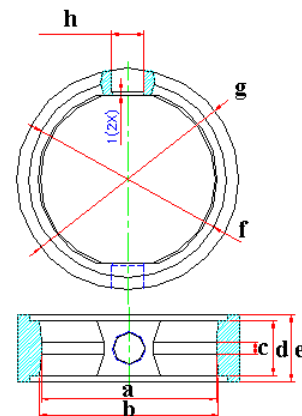

Válvulas Borboletas Key

MEDIDAS

DLD	Ref.	Pol.	A	B	C	D	E	F	G	H
DLDB 13031	F250	1"	23,6			17,2	20,2	30,9	37,3	9,8
DLDB 1303	F250	2"	49	49,8	4,4	15,4	20,2	56,2	64,6	9,7
DLDB 1302	F250	2 1/2"	62	63,6	4,4	19,6	23,6	70	78,4	11,8
DLDB 13032	F250	3"	73,5	74,5	6	23	27,8	84,5	94,5	15
DLDB 13033	F250	6"	155	157	13,5	35,2	40,8	168	184	21,5

Elastobras

Elastobras Indústria de Artefatos de Borracha Ltda

Rua Bom Jesus do Iguape, 1007 - Vila Hauer - CEP 81610-040 - Curitiba - Paraná - Brasil

Fone/Fax: (041) 3376-4363 - <http://www.elastobras.com.br>