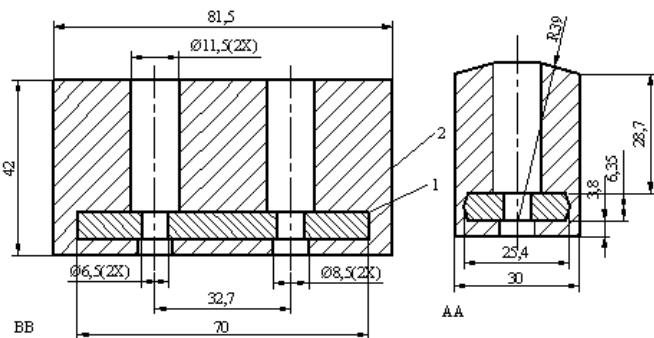

Garra Cabeçote G2C 807 DLDB 1539

Elastobras Indústria de Artefatos de Borracha Ltda
Rua Bom Jesus do Iguape, 1007 - Vila Hauer - CEP 81610-040 - Curitiba - Paraná - Brasil
Fone/Fax: (041) 3376-4363 - <http://www.elastobras.com.br>