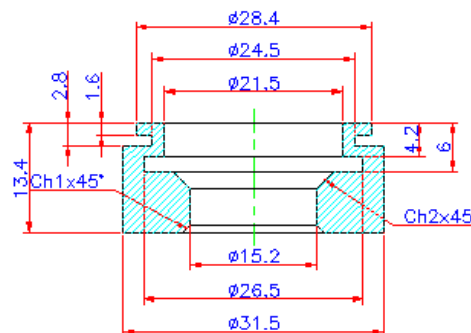

Borracha de Fech. de Válvula Maior - DLDB 125-0478

Membrana de Perfuração - DLDB 1534