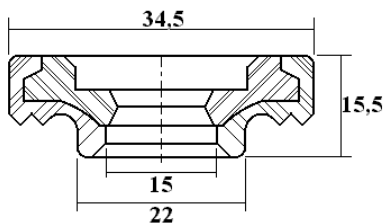

Retentores para Barril de Chopp

Retentor do Barril Keg DLDB 3516

Retentor do Barril Keg DLDB 3517

Retentor do Barril Keg DLDB 3518

Ret. do Barril Espanhol DLDB 0827

Elastobras

Elastobras Indústria de Artefatos de Borracha Ltda
Rua Bom Jesus do Iguape, 1007 - Vila Hauer - CEP 81610-040 - Curitiba - Paraná - Brasil
Fone/Fax: (041) 3376-4363 - <http://www.elastobras.com.br>