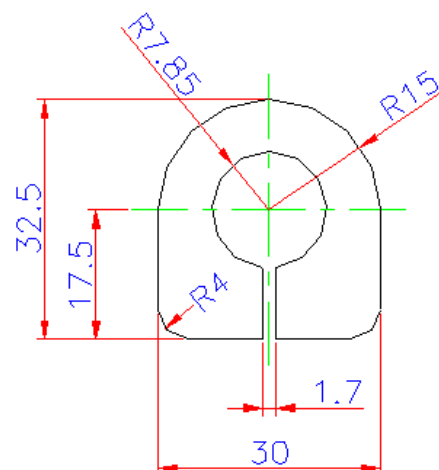

Anti-Vibratório -DLDB AT-5503

Guia da Castanha para Pistão Elevador -DLDB G-011