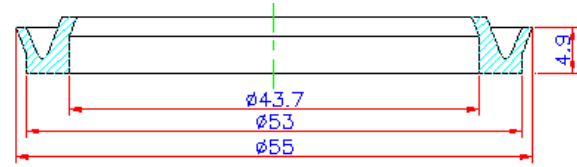

Gaxeta GAD 141 - DLDB 1061266