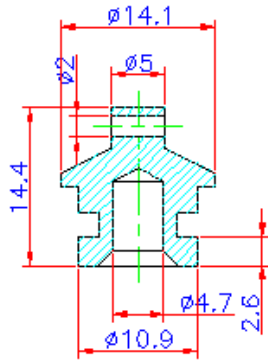

Peças para Assepsia

Plug da Provadeira Keo
DLDB TO-1534

Tampa para Provadeira
Keo DLDB TA-1534