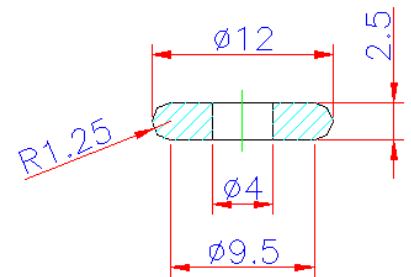

**Vedação da Agulha Maior
GEA863 DLDB 5161657**