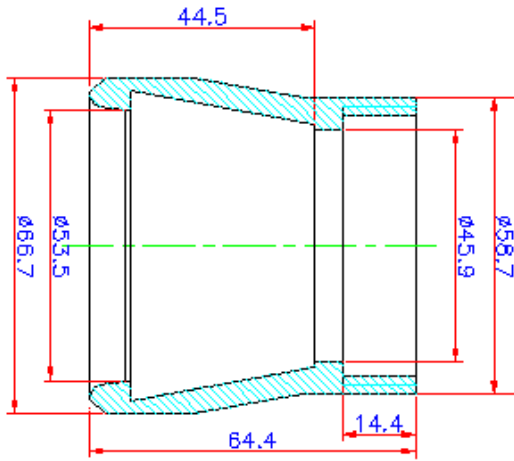

Copo para Ventosa da Desencaixotadora/Encaixotadora

(Ref. C000076751002 DLDB 1304) DLDB CO-63459