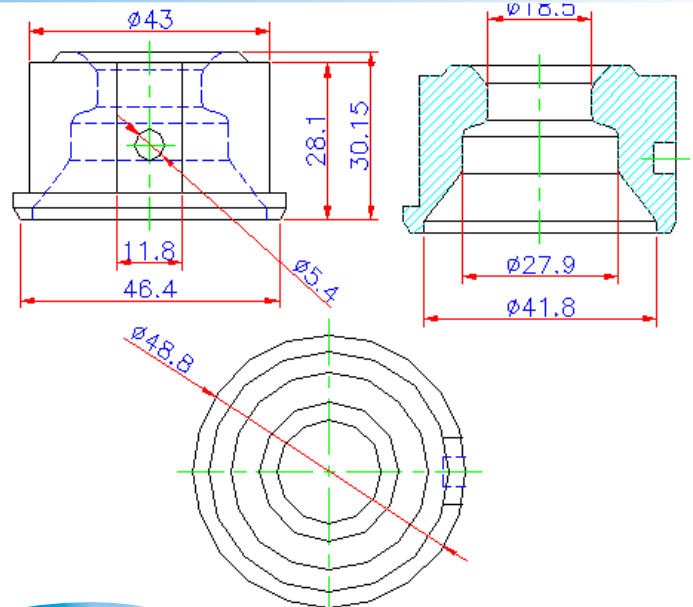

Tulipa 600 - DLDB 600

Elastobras

Elastobras Indústria de Artefatos de Borracha Ltda
Rua Bom Jesus do Iguape, 1007 - Vila Hauer - CEP 81610-040 - Curitiba - Paraná - Brasil
Fone/Fax: (041) 3376-4363 - <http://www.elastobras.com.br>