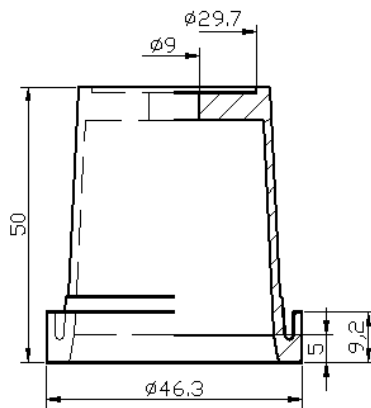

Tulipa Pegadora Lisa DLDB 014