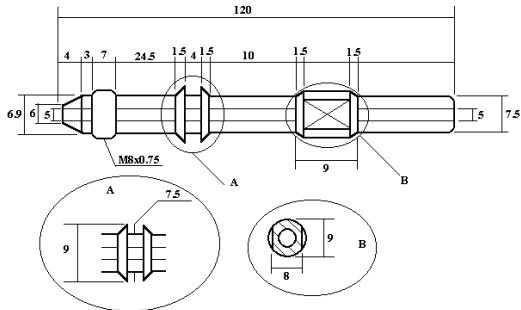

DLDB T-4455999