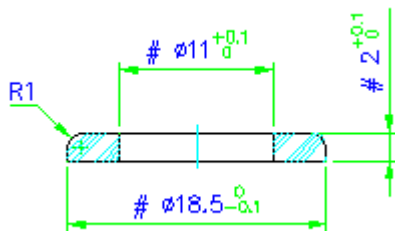

Peças para Máquinas Arbras

Batente da Valvula 44412096

Arruela de Vedação 44411536

Batente da Valvula 4412444

Arruela de Vedação 44412352

Anel de Vedação 44211281

Arruela de Vedação 44411511

Gaxeta 44011073