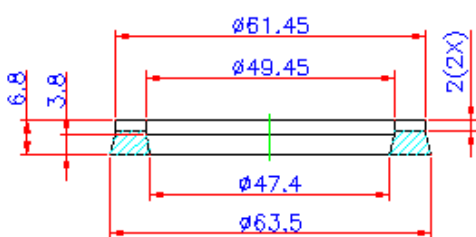

**Vedação 968
DLDB 5151902**