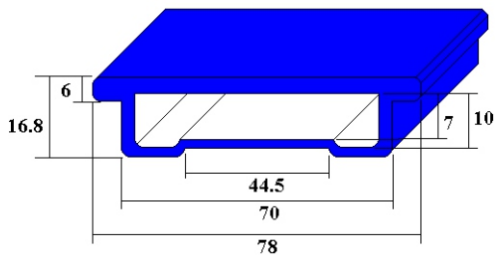

Guia Lateral de Saída (UHMW) GZC 747 DLDB 14145