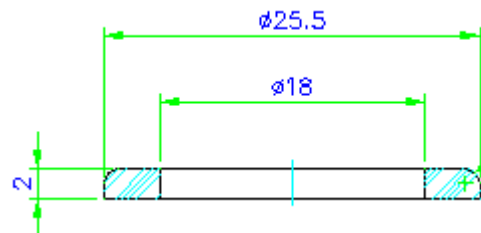

Peças para Máquinas Arbras

Batente da Valvula 44412096

Arruela de Vedação 44411536

Batente da Valvula 4412444

Arruela de Vedação 44412352

Anel de Vedação 44211281

Arruela de Vedação 44411511

Gaxeta 44011073