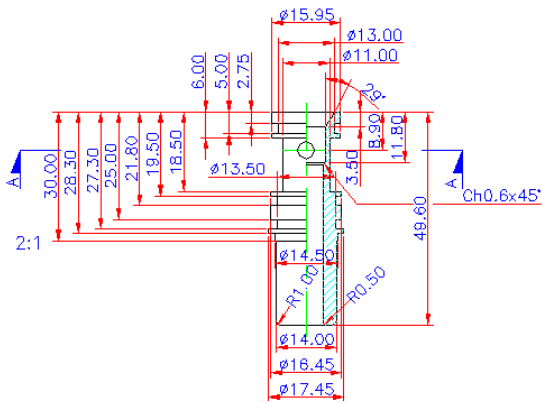

**Guia 218
DLDB 0404**