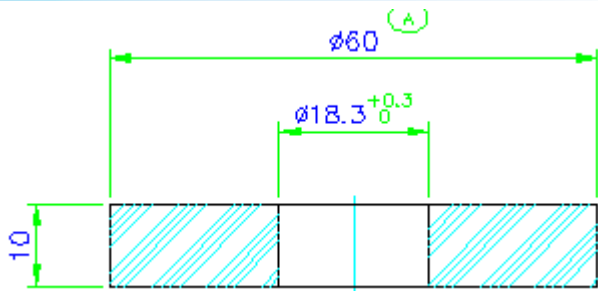

Peças para Máquinas Arbras

Batente da Valvula 44412096