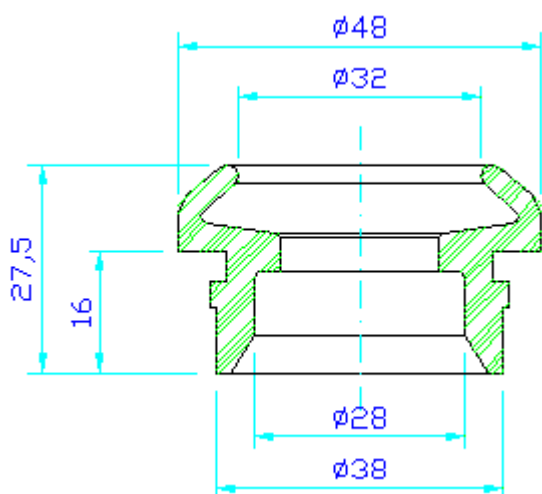

Borracha de Vedação 133331

Elastobras

Elastobras Indústria de Artefatos de Borracha Ltda
Rua Bom Jesus do Iguape, 1007 - Vila Hauer - CEP 81610-040 - Curitiba - Paraná - Brasil
Fone/Fax: (041) 3376-4363 - <http://www.elastobras.com.br>