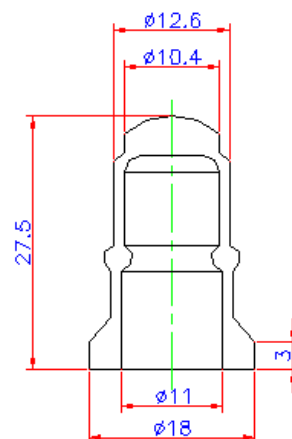

Elastobras

Elastobras Indústria de Artefatos de Borracha Ltda
Rua Bom Jesus do Iguape, 1007 - Vila Hauer - CEP 81610-040 - Curitiba - Paraná - Brasil
Fone/Fax: (041) 3376-4363 - <http://www.elastobras.com.br>