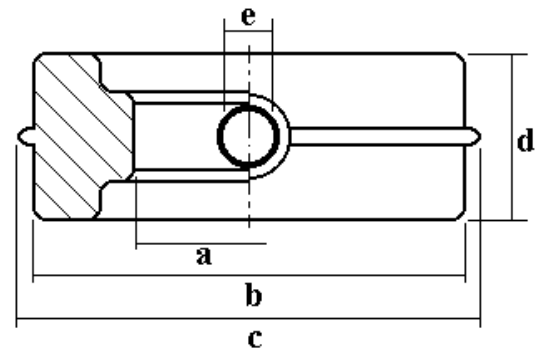

Junta de Vedação para Válvula Borboleta Tipo VX

Códigos	a	b	c	d	e
DLDB 0348	38,5	60	60,7	22,7	10,5
DLDB 0351	49	70,7	70,7	22,7	11,5
DLDB 0349	66,5	86,5	88,2	22,7	11,5
DLDB 0350	81	102	103	22,7	11,5