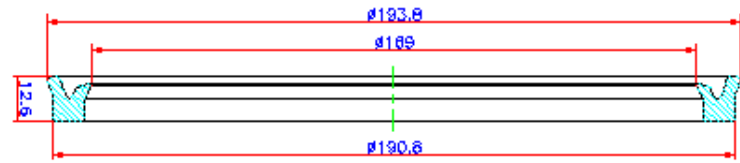

Gaxeta GDI 675 - DLDB 5613950

Retentores para Barril de Chopp

Retentor do Barril Keg DLDB 3516