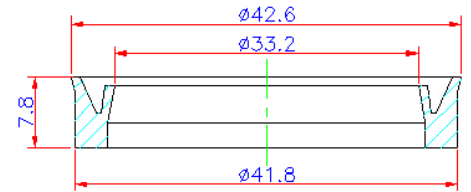

Gaxeta GEA 126 - DLDB 1061340