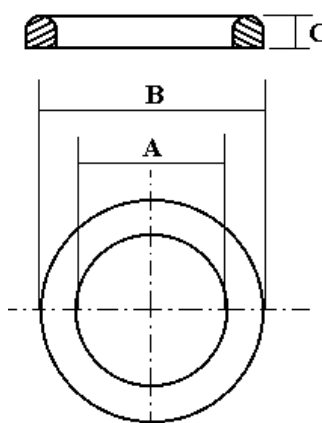

Junta de Vedação Padrão DIN

CÓDIGOS	POL.	MEDIDAS		
		A	B	C
DLDB 18000	1/2"	13	23	6
DLDB 18030	1"	17,5	25,4	4,1
DLDB 18001	1"	18	26	6
DLDB 18002	3/4"	23	33	6
DLDB 18003		29,7	39,7	5
DLDB 18004	1 1/4"	38	48	5,5
DLDB 18005	1 1/2"	42	52	5,5
DLDB 18006	1 1/2"	42,3	53,3	5
DLDB 18031	2"	52,5	62,5	6
DLDB 18007	2"	53,2	63	5,1
DLDB 18032	3"	69,5	79,9	6,1
DLDB 18008	3"	71	81	5
DLDB 18009	3"	72,5	83	6
DLDB 18010	3"	78,5	89	6
DLDB 18011	3 1/2"	85	95	5
DLDB 18012	3 1/2"	85	96,5	6
DLDB 18013	4"	103,4	113,4	5,6
DLDB 18033	4"	103,9	113,9	6
DLDB 18014	4"	105	116	6
DLDB 18015	5"	129	139	6
DLDB 18016	5"	132	142	7
DLDB 18017	6"	152,5	162,5	6
DLDB 18018		157	167	7
DLDB 18019		192	208	6
DLDB VED-3564		196	211,8	5,6
DLDB 18020		199	215	6
DLDB 18021		445	476	20

Elastobras

Elastobras Indústria de Artefatos de Borracha Ltda
Rua Bom Jesus do Iguape, 1007 - Vila Hauer - CEP 81610-040 - Curitiba - Paraná - Brasil
Fone/Fax: (041) 3376-4363 - <http://www.elastobras.com.br>