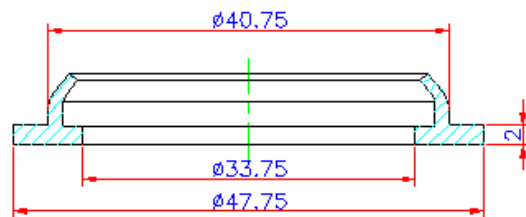

Guarnição p/ Garrafas Falsas -DLDB 1308