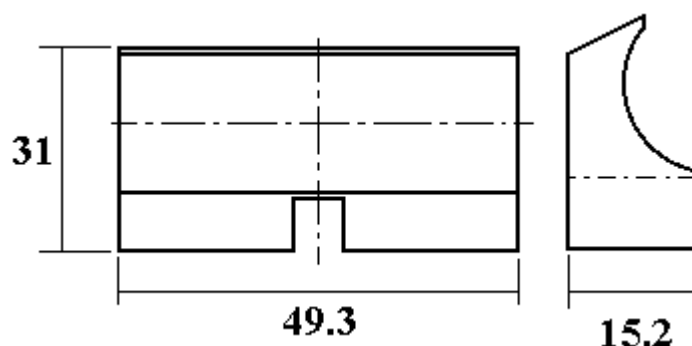

Expulsador da Estrela -DLDB 1072370

Anti-Vibratório -DLDB AT-5503

Guia da Castanha para Pistão Elevador -DLDB G-011

Guarnição - DLDB 5161059

Elastobras

Elastobras Indústria de Artefatos de Borracha Ltda
Rua Bom Jesus do Iguape, 1007 - Vila Hauer - CEP 81610-040 - Curitiba - Paraná - Brasil
Fone/Fax: (041) 3376-4363 - <http://www.elastobras.com.br>