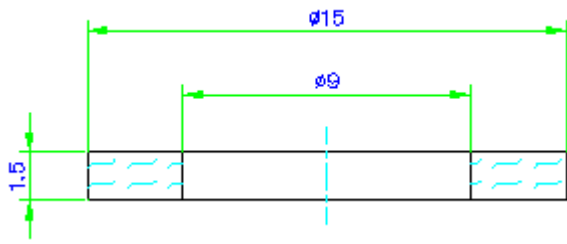

Arruela de Vedação 44010883