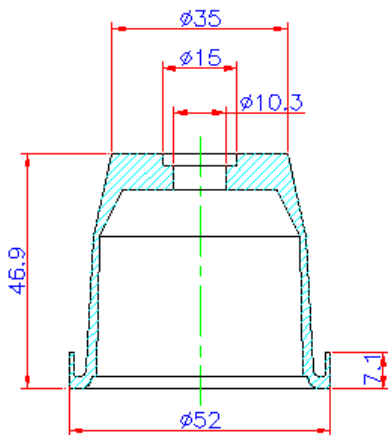

Tulipa Pegadora Lisa DLDB 058