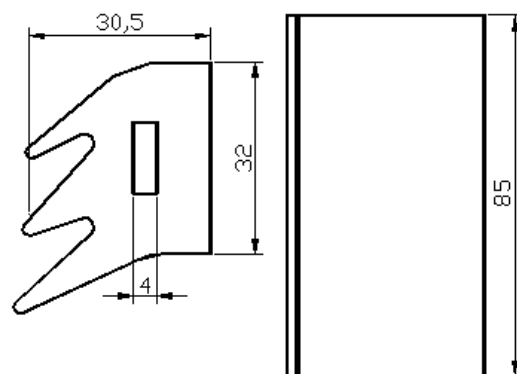

Garra da Corrente

- DLDB 800457 - Garra Branca com 50 Shore A
- DLDB 800458 - Garra Preta com 50 Shore A
- DLDB 800459 - Garra Preta com 70 Shore A