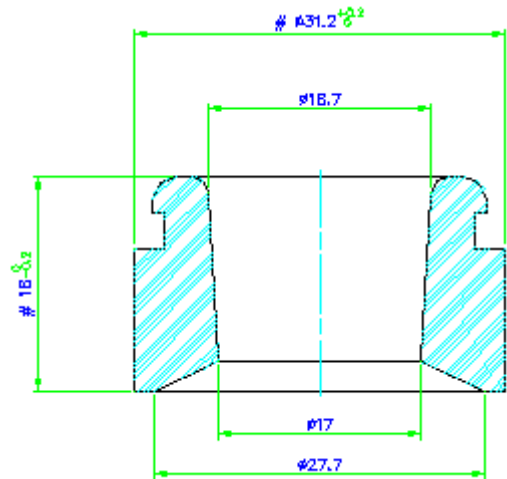

Junta de Vedação 41313192