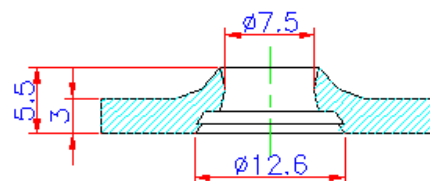

Guarnição p/ Enchedora Ultima Entrada -DLDB 1302