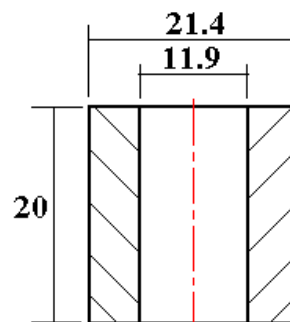

Expulsador da Estrela -DLDB 1072370