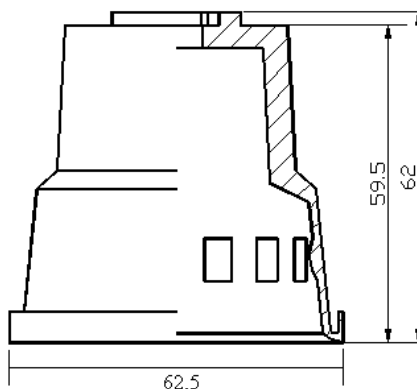

Tulipa Pegadora Estriada DLDB 059