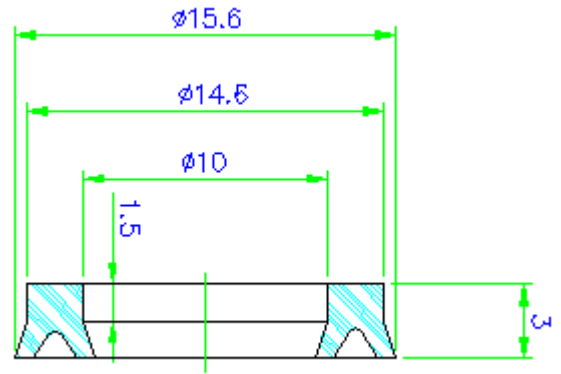

Gaxeta 41312915