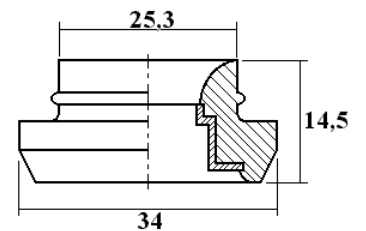

Retentores para Barril de Chopp

Retentor do Barril Keg DLDB 3516

Retentor do Barril Keg DLDB 3517

Retentor do Barril Keg DLDB 3518

Ret. do Barril Espanhol DLDB 0827

Elastobras

Elastobras Indústria de Artefatos de Borracha Ltda
Rua Bom Jesus do Iguape, 1007 - Vila Hauer - CEP 81610-040 - Curitiba - Paraná - Brasil
Fone/Fax: (041) 3376-4363 - <http://www.elastobras.com.br>