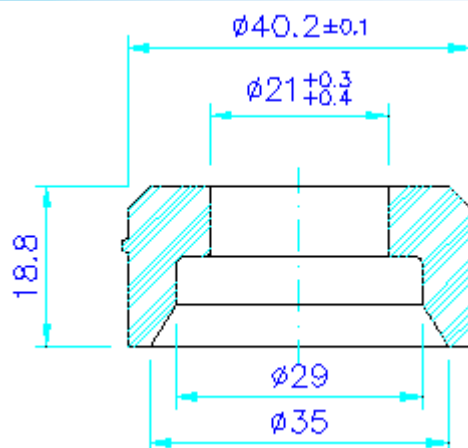

Goma de Enchimento 114061