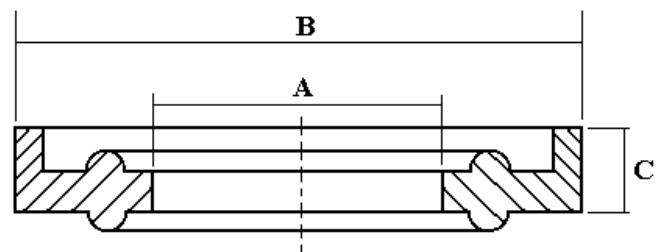

Junta de Vedação para Válvula Borboleta Tipo VX

Códigos	a	b	c	d	e
DLDB 0348	38,5	60	60,7	22,7	10,5
DLDB 0351	49	70,7	70,7	22,7	11,5
DLDB 0349	66,5	86,5	88,2	22,7	11,5
DLDB 0350	81	102	103	22,7	11,5

Junta de Vedação Tri-Clamp sem Aba

Código	Pol.	a	b	c	d
DLDB 0623	1"	49	35,6	1,9	5,35
DLDB 0624	1" 1/2	62,5	48,5	2	5,35
DLDB 0625	2"	76,1	60,3	1,85	5,35
DLDB 0626	2" 1/2	89,3	72,1	1,9	5,35
DLDB 0627	3"	117,9	96,1	1,8	5,35

Junta de Vedação Tri-Clamp com Aba