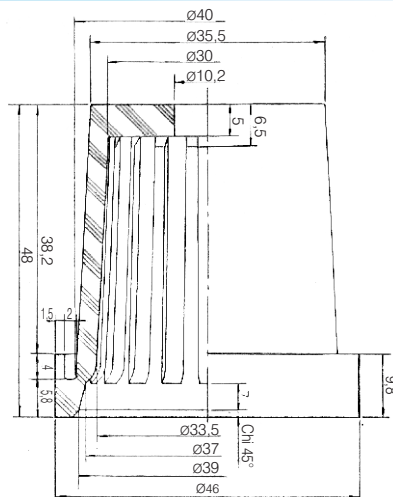

Tulipa Pegadora Estriada DLDB 258E