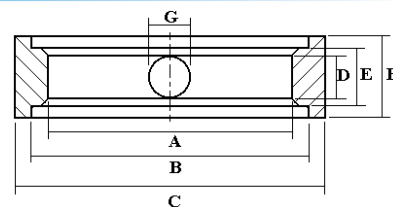

Válvulas Borboletas Tipo

MEDIDAS

CÓDIGO	A	B	C	D	E
DLDB CH-5607	38,7	58,7	21	18,2	10,7
DLDB CH-5601	49,5	66,5	21	16,8	11
DLDB CH-5610	47	64	20	10	12,7
DLDB CH-5602	59,5	79	21,5	17,5	11
DLDB CH-5606	59,5	81	21	16,43	11,3
DLDB CH-5603	74,3	92	19,8	17	10,7
DLDB CH-5605	74,5	92,5	22,5	17,7	13,2
DLDB SCH-05	80	101	23	19,3	13,5
DLDB CH-5604	92,5	114,5	27	22	14
DLDB CH-5608	96,5	114,3	22,5	17,7	13,2
DLDB CH-5609	99,7	116,2	25	21	13,3
DLDB CH-5632	66	75	23,3	21,7	11
DLDB CH-5633	58,5	77	20,5	17,2	11
DLDB CH-5634	70,2	89	23	19,7	13

Válvulas Borboletas Tipo "VB"

MEDIDAS

Código	Pol.	A	B	C	D	E	F	G
DLDB SCH-03	1"	22	33	41	7	11	17	9,5
DLDB 20026	1 1/2"	33,3	41,2	49	8,3	14,3	20,3	9,1
DLDB 20038	1 1/2"	33,7	44,5	50,5	7	13	21	9,3
DLDB 20023	1 1/2"	34	43	51,5	6	12	20	9
DLDB SCH-04	1 1/2"	37	43	55	9	13	19	11,5
DLDB 20024	2"	46,3	54,2	65	9,3	15,3	21,3	9
DLDB 20025	2"	47,2	57,2	65,5	10,5	17,5	22,5	9,5
DLDB SCH-01	2"	49	55	67	7,6	13,6	19,6	11,5
DLDB 20028	2 1/2"	59	67	77	11	17	23	12,5
DLDB 20029	2 1/2"	59,2	68,2	78	13,2	19,2	25,2	12,5
DLDB SCH-02	2 1/2"	65	71	83	7	13	19	11,5
DLDB 20030	3"	69,5	80,25	88,25	13,6	21,6	26	11
DLDB 20016	3"	69,6	79,8	89,8	15,2	21	25	10,8
DLDB 20031	3"	70	79	87	14,5	22,5	26,5	11
DLDB 20037	3"	70	82	92	12	18	25	10,5
DLDB 20027	3"	70,7	82,7	95,3	11	19	27	13
DLDB 20022	3"	71	84	96	12	19	28	13
DLDB 20032	3"	71,6	82	90	13	21	25	11
DLDB 20017	3"	72	78	86,8	11,7	21,6	26	8,6
DLDB 20033	3"	72,2	78,4	87	12,35	21,55	26,15	9,3
DLDB 20034	3"	73	79	85	17,6	21,6	26	11
DLDB 20019	3 1/4"	80	88,5	97,5		15,7	21,6	10,7
DLDB 20035	3 1/4"	80	92	100	10,3	18,3	22,7	11
DLDB 20015	4"	94,5	102,9	114,9	16,9	22,9	27	12,9
DLDB 20021	4"	94,5	102,5	112,3	15	23	31	14,3
DLDB 20013	4"	95,3	102,7	111,3	16,35	25,15	29,15	11,8
DLDB 20014	4"	97,6	105,6	112,8	16,3	20,3	26,7	13,6
DLDB SCH-06	4"	98,5	111,5	117,5	8	14	20	13,2
DLDB 20020	4"	99	107	118	9,3	17,3	25,3	13
DLDB 20036	4"	101	109	117	11,7	20,5	24,5	11
DLDB 20018	5"	124		146,1	24		29	16