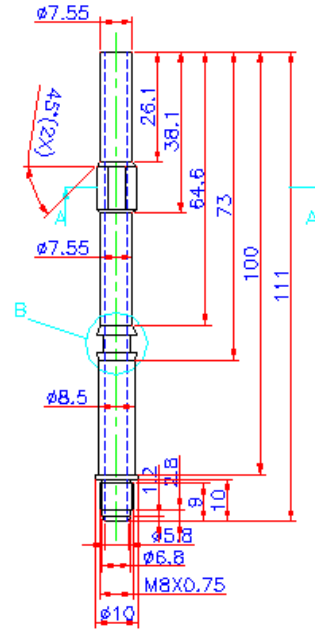

DLDB T-445566