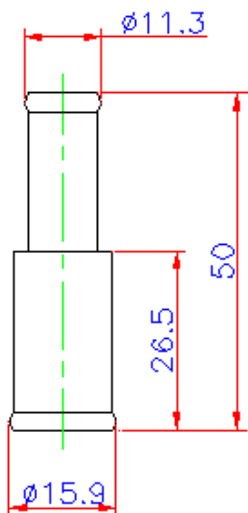

**Borracha 961
DLDB 1503**