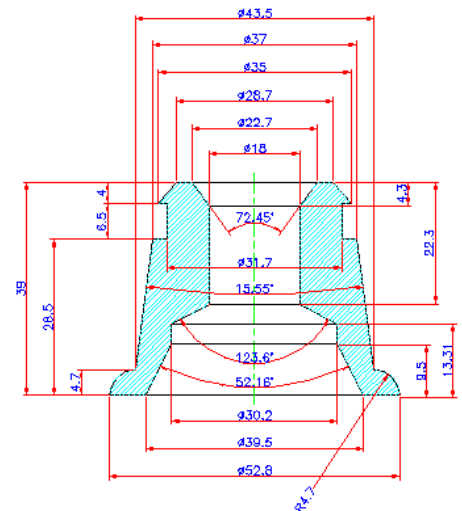

Copo dos Seladores Baixos - DLDB CO-408

Elastobras

Elastobras Indústria de Artefatos de Borracha Ltda
Rua Bom Jesus do Iguape, 1007 - Vila Hauer - CEP 81610-040 - Curitiba - Paraná - Brasil
Fone/Fax: (041) 3376-4363 - <http://www.elastobras.com.br>