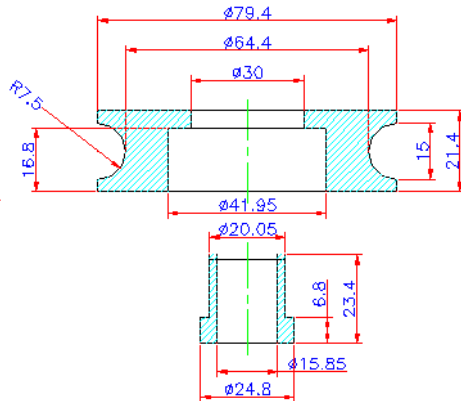

**Ved. da Ench. de Latas
DLDB 5154219**

**Roldana de Nylon
DLDB ROL-5616**