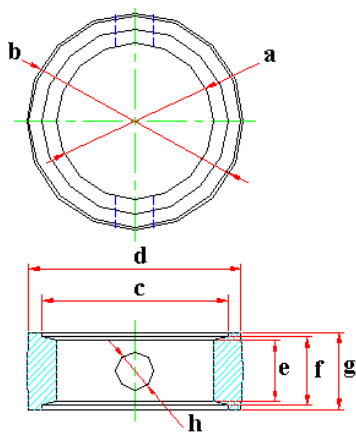

Válvulas Borboletas Alfa

MEDIDAS

DLD	Ref.	Pol.	A	B	C	D	E	F	G	H
115349541	9611923100	1"	26	41,9	34	40,8	14,8	16,4	18,2	9,6
115349656	9611923102	1 1/2"	39	54,2	46,3	53	15,3	17,1	19,1	9,5
115349541	9611923103	2"	50	65,8	58,1	64,5	16,8	18	20,2	11,5
115349613	9611923105	3"	92,5	98,5	91,1	96,9	22,9	24,3	27,1	11,5
115349702	9611923106	4"	86	102	94,2	100	22	24,2	27	11,5