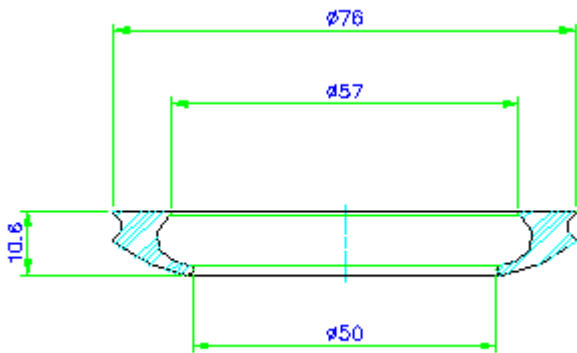

Vedação da Lata 41313244