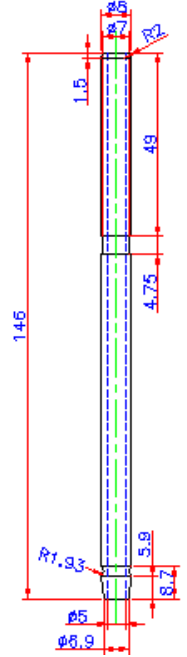

DLDB T-445588