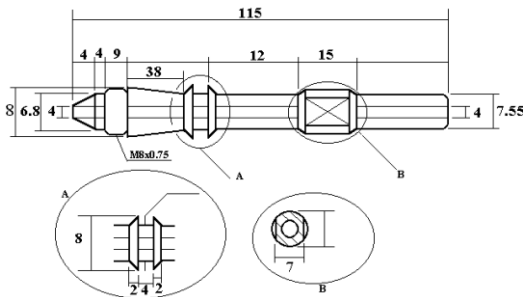

Tubos de Ar Usinados (aço Inox 304 / 316) Para Máquinas Enchedoras de Garrafas

DLDB 0504

Nota: o ϕ interno de 3,9 é constante ao longo do comprimento.

Nota: o ϕ interno de 3,9 é constante ao longo do comprimento.

Elastobras

Elastobras Indústria de Artefatos de Borracha Ltda
Rua Bom Jesus do Iguape, 1007 - Vila Hauer - CEP 81610-040 - Curitiba - Paraná - Brasil
Fone/Fax: (041) 3376-4363 - <http://www.elastobras.com.br>