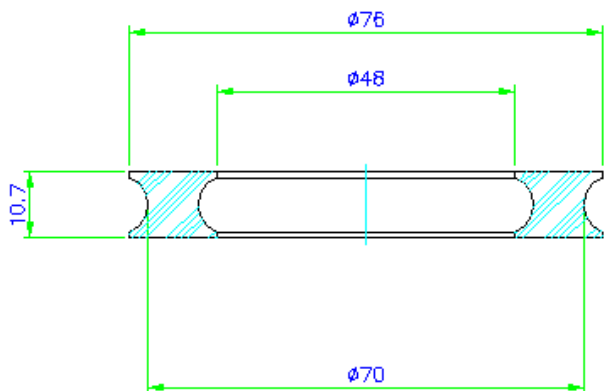

Vedação Plana da Lata 41312883